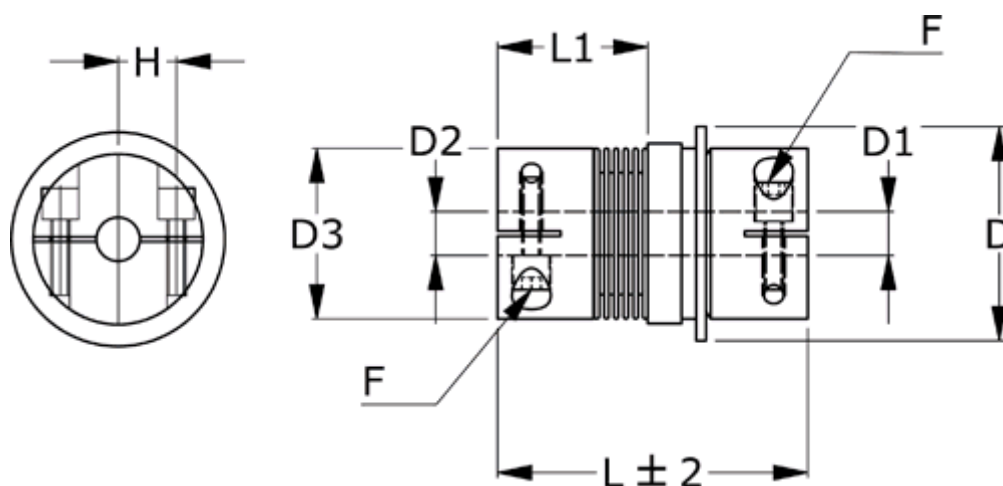

Varenummer: 335015001704850D2

Beskrivelse: Sikkerhedskobling BKK 500 multiposition

Længde 170 mm, boring 48/50 mm, TKn max 500 NM

Mål

D = 129

D1 = 50

D2 = 48

D3 = 122.0

F = M12

Genindkobling = C = Synkron

H = 42.0

L = 170

L1 = 81.0

Nom. moment NM (TKn) = 500NM momentområde 2

s = 2.0